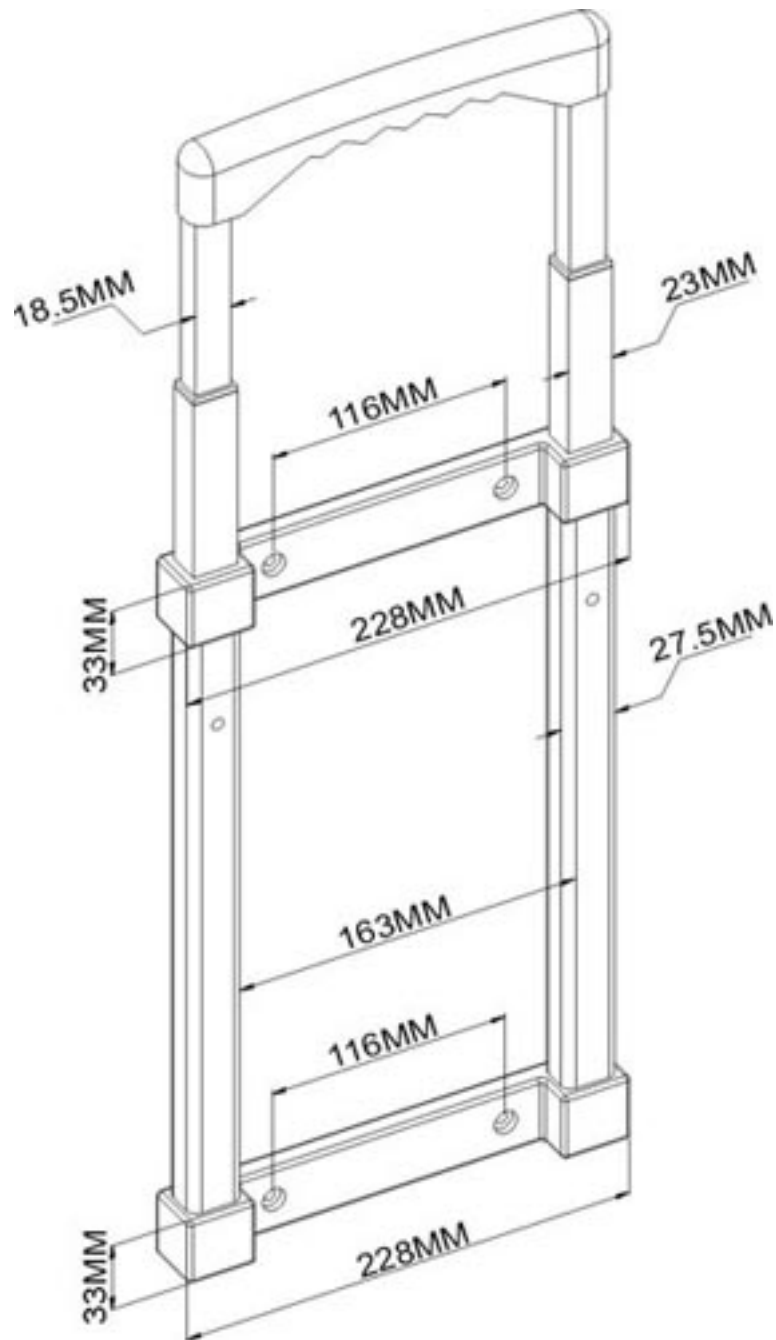

SF120